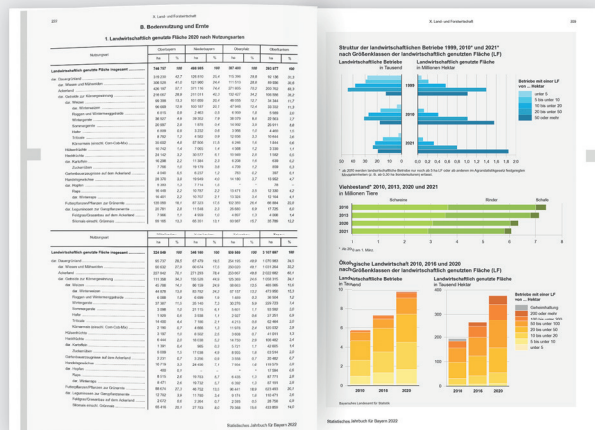

Aktuelle
Veröffentlichungen
unter
q.bayern.de/produkte

Statistisches Jahrbuch für Bayern

Das **Statistische Jahrbuch** für Bayern ist das Standardwerk der amtlichen Statistik in Bayern seit 1894. Darin zusammengestellt sind jährlich aktuelle Statistikdaten über Land, Leben, Leute, Politik, Wissenschaft und Wirtschaft in Bayern.

Auf über 700 Seiten enthält es die wichtigsten Ergebnisse aller amtlichen

Statistiken – in Form von Tabellen, Graphiken oder Karten – zum Teil mit langjährigen Vergleichsdaten und Zeitreihen.

Ebenso enthalten sind ausgewählte Strukturdaten für Regierungsbezirke, kreisfreie Städte und Landkreise sowie Regionen Bayerns, für Bund und Länder sowie die EU-Mitgliedstaaten.

Die bisherigen Auswirkungen der Corona-Pandemie sind in ausgewählten Sonderstatistiken dargestellt.

Preise
Buch 39,00 €
Buch + DVD 46,00 €
PDF (DVD oder Datei) 12,00 €

Bayern Daten

Die **Bayern Daten** sind ein Auszug aus dem Statistischen Jahrbuch und enthalten auf über 30 Seiten die wichtigsten bayerischen Strukturdaten aus

Wirtschaft, Gesellschaft und Politik in Tabellen und Graphiken.

Heft und Datei kostenlos

Bayerisches Landesamt für Statistik – Vertrieb, Nürnberger Straße 95, 90762 Fürth
Telefon 0911 98208-6311 | Telefax 0911 98208-96638 | vertrieb@statistik.bayern.de